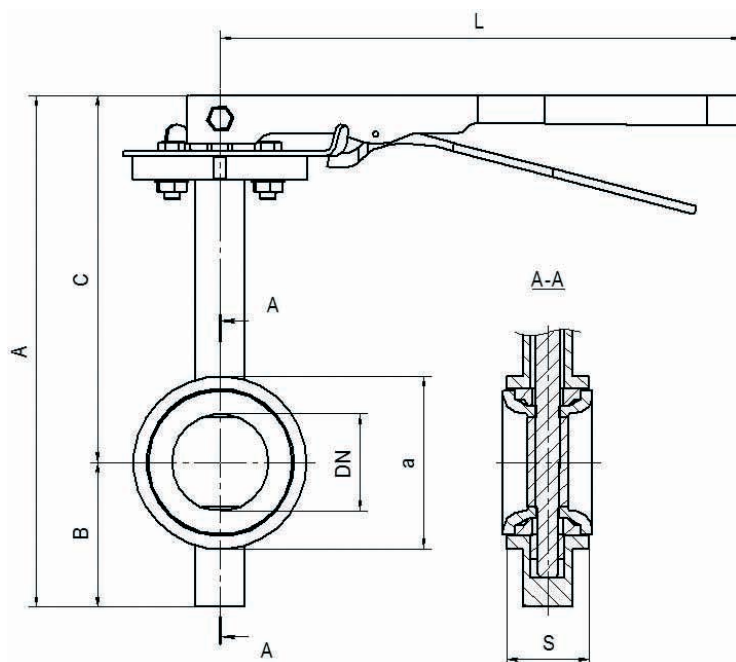

## ЗАТВОРЫ ПОВОРОТНЫЕ ДИСКОВЫЕ МЕЖФЛАНЦЕВЫЕ «БАТТЕРФЛЯЙ» PN 25, DN 50..200

Присоединение: межфланцевое

### Спецификация материалов

Корпус: Сталь 20  
 Диск: Нерж. сталь 20X13  
 Уплотнение диска: EPDM

Рукоятка:  
 DN 50 - 200 Окрашенная углеродистая сталь

Класс герметичности «В»  
 Срок службы 10 лет  
 Гарантия 18 месяцев

DN, мм	Диаметр прохода, мм	Размеры, мм						Масса, кг
		A	B	C	S	a	L	
50	50	253	74	178	42	93	266	2,9
65	65	277	83	192	46	106	266	3,4
80	80	288	89	199	46	120	266	3,7
100	100	325	108	218	51	151	266	5,4
125	125	353	121	230	56	185	266	7,3
150	150	378	135	243	56	199	266	8,1
200	200	460	169	291	60	259	357	13,8