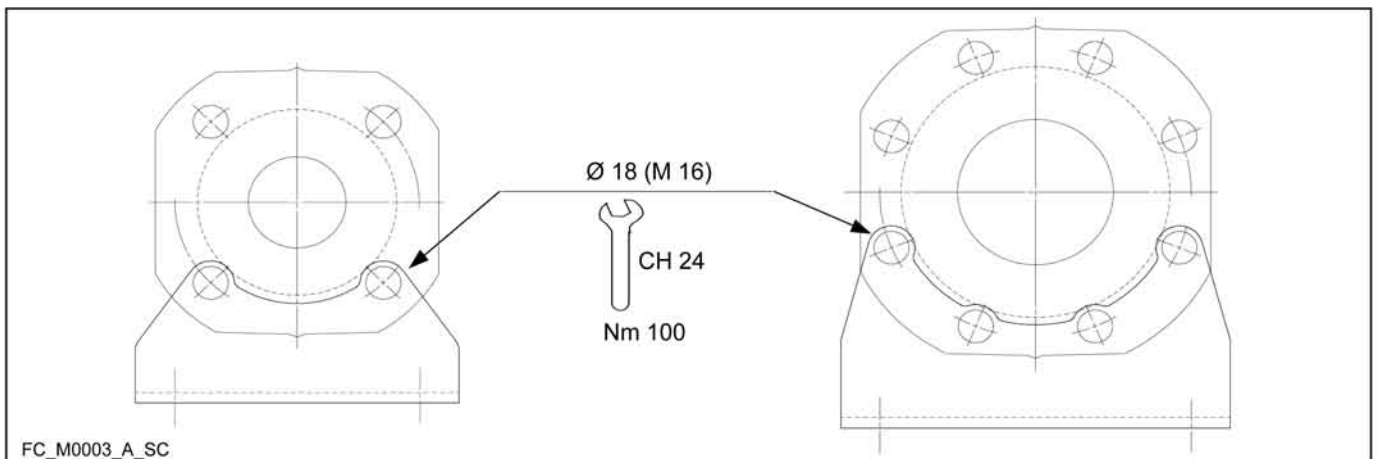

FC

	A	B	H	Ø 1	Ø 2	
	mm				-	Nm
40-125, 40-160	110	210	100	15	M 12	50
40-200, 40-250	110	330	100			
50-125, 50-160	125	230	110			
50-200, 50-250	125	330	110			
65-125, 65-160	145	230	120			
65-200, 65-250	145	365	120			
80-125, 80-160	160	250	130			
80-200, 80-250	160	390	130			
100-160	180	330	140			
100-200, 100-250	180	430	140			

FC_M0002_A_OT