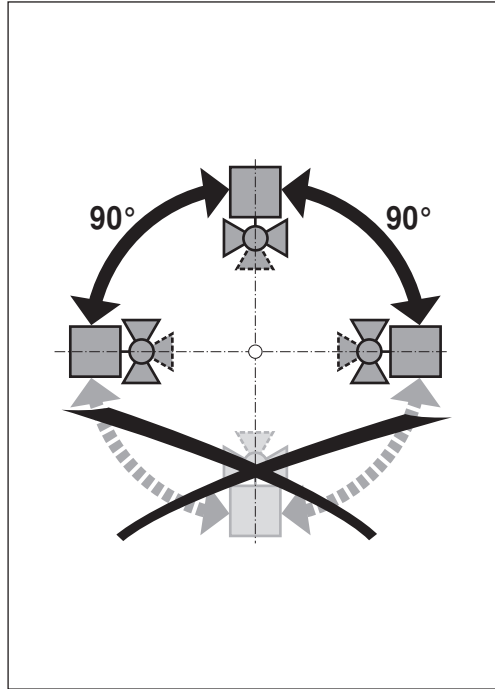

BELIMO
 BELIMO Automation Ltd
 Brunnenbachstrasse 1
 8340 Hinwil
 SWITZERLAND

H4..B → H5..B

www.belimo.com/safety

H5..B → H4..B

71554-00001.B

H4..B / H5..B

ps <1600 kPa (PN16) t= +5... +120°C		H4..B		H5..B		LV..A.. 500N		NV..A.. 1000N		SV..A.. 1500N						
DN	Hub / Stroke [mm]		B1 [mm]		B [mm]	Δps [kPa]	$\Delta pmax$ [kPa]	Δps [kPa]	$\Delta pmax$ [kPa]	Δps [kPa]	$\Delta pmax$ [kPa]	L [mm]	H [mm]	G [mm]	X [mm]	Y [mm]
15	15	H411B ... 15B	65	H511B ... 15B	55	1300	400	1600	400	1600	400	80	46	1 1/8	290	100
20	15	H420B	65	H520B	55	900	400	1600	400	1600	400	90	46	1 1/4	290	100
25	15	H425B	66	H525B	55	500	400	1300	400	1600	400	110	52	1 1/2	300	100
32	15	H432B	67	H532B	55	350	350	1000	400	1600	400	120	56	2	300	100
40	15	H440B	72	H540B	60	150	150	500	400	900	400	130	65	2 1/4	310	100
50	15	H450B	75	H550B	65	70	70	300	300	550	400	150	65	2 3/4	310	100