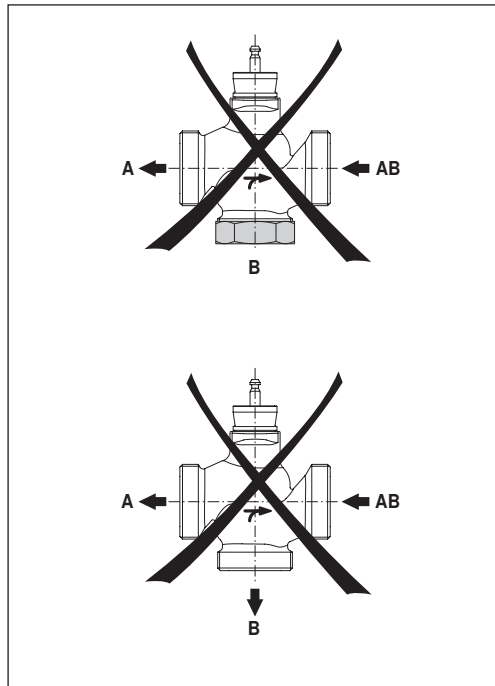

BELIMO
 BELIMO Automation Ltd
 Brunnenbachstrasse 1
 8340 Hinwil
 SWITZERLAND

H4..B → H5..B

www.belimo.com/safety

H5..B → H4..B

71554-00001.B

H4..B / H5..B

ps <1600 kPa (PN16) t= +5... +120°C		H4..B		H5..B		LV..A.. 500N		NV..A.. 1000N		SV..A.. 1500N						
DN	Hub / Stroke [mm]		B1 [mm]		B [mm]	Δps [kPa]	$\Delta pmax$ [kPa]	Δps [kPa]	$\Delta pmax$ [kPa]	Δps [kPa]	$\Delta pmax$ [kPa]	L [mm]	H [mm]	G [mm]	X [mm]	Y [mm]
15	15	H411B ... 15B	65	H511B ... 15B	55	1300	400	1600	400	1600	400	80	46	1 1/8	290	100
20	15	H420B	65	H520B	55	900	400	1600	400	1600	400	90	46	1 1/4	290	100
25	15	H425B	66	H525B	55	500	400	1300	400	1600	400	110	52	1 1/2	300	100
32	15	H432B	67	H532B	55	350	350	1000	400	1600	400	120	56	2	300	100
40	15	H440B	72	H540B	60	150	150	500	400	900	400	130	65	2 1/4	310	100
50	15	H450B	75	H550B	65	70	70	300	300	550	400	150	65	2 3/4	310	100