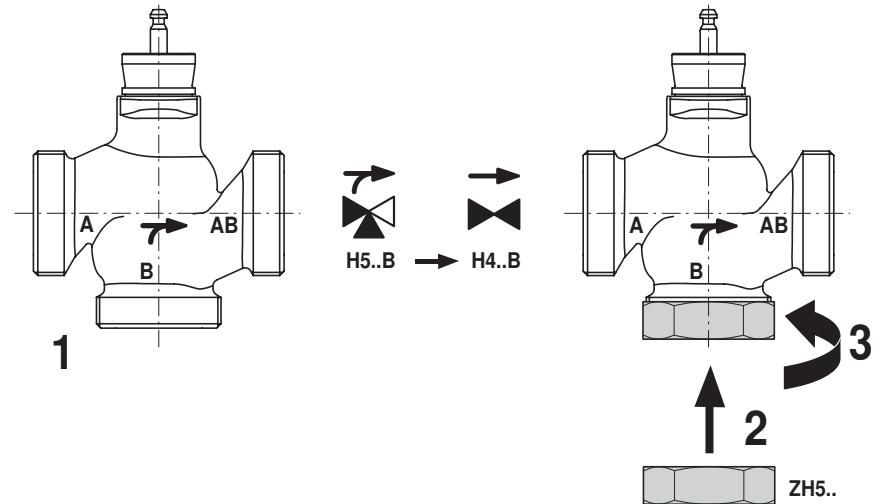

BELIMO
 BELIMO Automation Ltd
 Brunnenbachstrasse 1
 8340 Hinwil
 SWITZERLAND

H4..B → H5..B

www.belimo.com/safety

H5..B → H4..B

71554-00001.B

H4..B / H5..B

ps <1600 kPa (PN16) t= +5... +120°C		H4..B		H5..B		LV..A.. 500N		NV..A.. 1000N		SV..A.. 1500N						
DN	Hub / Stroke [mm]		B1 [mm]		B [mm]	Δps [kPa]	$\Delta pmax$ [kPa]	Δps [kPa]	$\Delta pmax$ [kPa]	Δps [kPa]	$\Delta pmax$ [kPa]	L [mm]	H [mm]	G [mm]	X [mm]	Y [mm]
15	15	H411B ... 15B	65	H511B ... 15B	55	1300	400	1600	400	1600	400	80	46	1 1/8	290	100
20	15	H420B	65	H520B	55	900	400	1600	400	1600	400	90	46	1 1/4	290	100
25	15	H425B	66	H525B	55	500	400	1300	400	1600	400	110	52	1 1/2	300	100
32	15	H432B	67	H532B	55	350	350	1000	400	1600	400	120	56	2	300	100
40	15	H440B	72	H540B	60	150	150	500	400	900	400	130	65	2 1/4	310	100
50	15	H450B	75	H550B	65	70	70	300	300	550	400	150	65	2 3/4	310	100