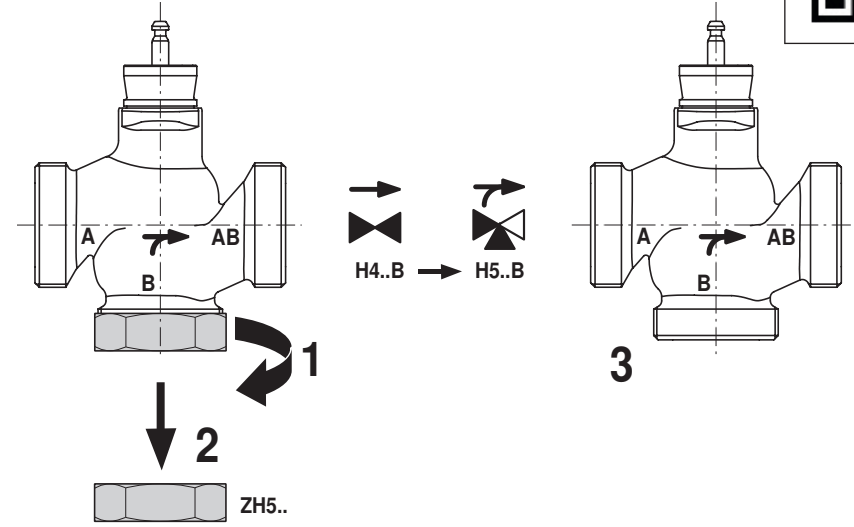

BELIMO
 BELIMO Automation Ltd
 Brunnenbachstrasse 1
 8340 Hinwil
 SWITZERLAND

H4..B → H5..B

www.belimo.com/safety

H5..B → H4..B

71554-00001.B

H4..B / H5..B

ps <1600 kPa (PN16) t= +5... +120°C		H4..B		H5..B		LV..A.. 500N		NV..A.. 1000N		SV..A.. 1500N						
DN	Hub / Stroke [mm]		B1 [mm]		B [mm]	Δps [kPa]	$\Delta pmax$ [kPa]	Δps [kPa]	$\Delta pmax$ [kPa]	Δps [kPa]	$\Delta pmax$ [kPa]	L [mm]	H [mm]	G [mm]	X [mm]	Y [mm]
15	15	H411B ... 15B	65	H511B ... 15B	55	1300	400	1600	400	1600	400	80	46	1 1/8	290	100
20	15	H420B	65	H520B	55	900	400	1600	400	1600	400	90	46	1 1/4	290	100
25	15	H425B	66	H525B	55	500	400	1300	400	1600	400	110	52	1 1/2	300	100
32	15	H432B	67	H532B	55	350	350	1000	400	1600	400	120	56	2	300	100
40	15	H440B	72	H540B	60	150	150	500	400	900	400	130	65	2 1/4	310	100
50	15	H450B	75	H550B	65	70	70	300	300	550	400	150	65	2 3/4	310	100