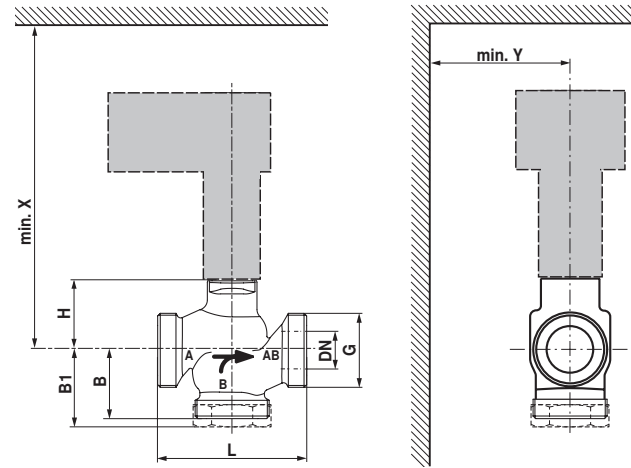

BELIMO
 BELIMO Automation Ltd
 Brunnenbachstrasse 1
 8340 Hinwil
 SWITZERLAND

H4..B → H5..B

www.belimo.com/safety

H5..B → H4..B

71554-00001.B

H4..B / H5..B

ps <1600 kPa (PN16) t= +5... +120°C		H4..B		H5..B		LV..A.. 500N		NV..A.. 1000N		SV..A.. 1500N						
DN	Hub / Stroke [mm]		B1 [mm]		B [mm]	Δps [kPa]	$\Delta pmax$ [kPa]	Δps [kPa]	$\Delta pmax$ [kPa]	Δps [kPa]	$\Delta pmax$ [kPa]	L [mm]	H [mm]	G [mm]	X [mm]	Y [mm]
15	15	H411B ... 15B	65	H511B ... 15B	55	1300	400	1600	400	1600	400	80	46	1 1/8	290	100
20	15	H420B	65	H520B	55	900	400	1600	400	1600	400	90	46	1 1/4	290	100
25	15	H425B	66	H525B	55	500	400	1300	400	1600	400	110	52	1 1/2	300	100
32	15	H432B	67	H532B	55	350	350	1000	400	1600	400	120	56	2	300	100
40	15	H440B	72	H540B	60	150	150	500	400	900	400	130	65	2 1/4	310	100
50	15	H450B	75	H550B	65	70	70	300	300	550	400	150	65	2 3/4	310	100