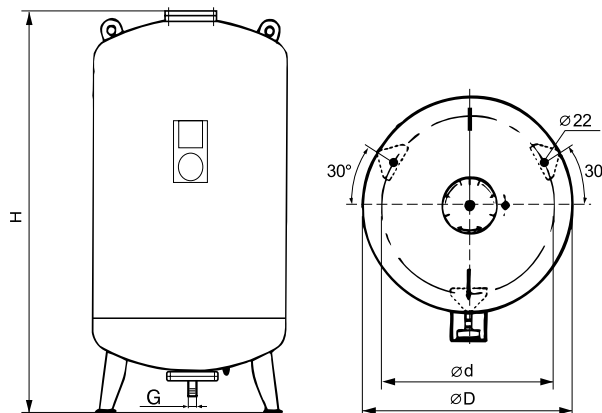

Таблица № 7. Параметры расширительного бака Flexcon CE (10 бар)

| Марка | Предвар. давление, (бар) | Габаритные размеры, (мм) | | | Присоед., внешняя резьба, G | Масса, (кг) | Макс. раб. давление, (бар) |
|-----------------|--------------------------|--------------------------|------|-----|-----------------------------|-------------|----------------------------|
| | | Ø D | B | Ø C | | | |
| Flexcon CE 110 | 3 | 484 | 784 | 360 | 1" | 38,5 | 10 |
| Flexcon CE 140 | 3 | 484 | 950 | 360 | 1" | 44,6 | 10 |
| Flexcon CE 200 | 3 | 600 | 960 | 450 | 1" | 49,3 | 10 |
| Flexcon CE 300 | 3 | 600 | 1330 | 450 | 1" | 73,7 | 10 |
| Flexcon CE 425 | 3 | 790 | 1180 | 610 | 1" | 105,5 | 10 |
| Flexcon CE 600 | 3 | 790 | 1540 | 610 | 1" | 132 | 10 |
| Flexcon CE 800 | 3 | 790 | 1890 | 610 | 1" | 182 | 10 |
| Flexcon CE 1000 | 3 | 790 | 2270 | 610 | 1" | 212 | 10 |

- Максимальное рабочее давление – **6 бар.**
- Максимальная рабочая температура – **70 °С.**

Таблица № 8. Параметры расширительного бака Flexcon Pro (6 бар)

| Тип бака | Объем, (л) | Габаритные размеры, (мм) | | Присоед., внешняя резьба, G |
|------------------|------------|--------------------------|------|-----------------------------|
| | | Ø D | H | |
| Flexcon Pro 200 | 200 | 550 | 1150 | 1" |
| Flexcon Pro 250 | 250 | 550 | 1400 | 1" |
| Flexcon Pro 300 | 300 | 550 | 1650 | 1" |
| Flexcon Pro 370 | 370 | 650 | 1350 | 1" |
| Flexcon Pro 430 | 430 | 750 | 1170 | 1" |
| Flexcon Pro 540 | 540 | 750 | 1420 | 1" |
| Flexcon Pro 650 | 650 | 750 | 1670 | 1" |
| Flexcon Pro 770 | 770 | 750 | 1950 | 1" |
| Flexcon Pro 870 | 870 | 750 | 2200 | 1" |
| Flexcon Pro 1000 | 1000 | 750 | 2450 | 1" |