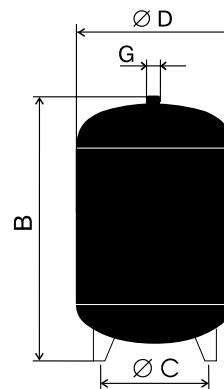

Таблица № 7. Параметры расширительного бака Flexcon CE (10 бар)

| Марка | Предвар. давление, (бар) | Габаритные размеры, (мм) | | | Присоед., внешняя резьба, G | Масса, (кг) | Макс. раб. давление, (бар) |
|-----------------|--------------------------|--------------------------|------|-----|-----------------------------|-------------|----------------------------|
| | | Ø D | B | Ø C | | | |
| Flexcon CE 110 | 3 | 484 | 784 | 360 | 1" | 38,5 | 10 |
| Flexcon CE 140 | 3 | 484 | 950 | 360 | 1" | 44,6 | 10 |
| Flexcon CE 200 | 3 | 600 | 960 | 450 | 1" | 49,3 | 10 |
| Flexcon CE 300 | 3 | 600 | 1330 | 450 | 1" | 73,7 | 10 |
| Flexcon CE 425 | 3 | 790 | 1180 | 610 | 1" | 105,5 | 10 |
| Flexcon CE 600 | 3 | 790 | 1540 | 610 | 1" | 132 | 10 |
| Flexcon CE 800 | 3 | 790 | 1890 | 610 | 1" | 182 | 10 |
| Flexcon CE 1000 | 3 | 790 | 2270 | 610 | 1" | 212 | 10 |